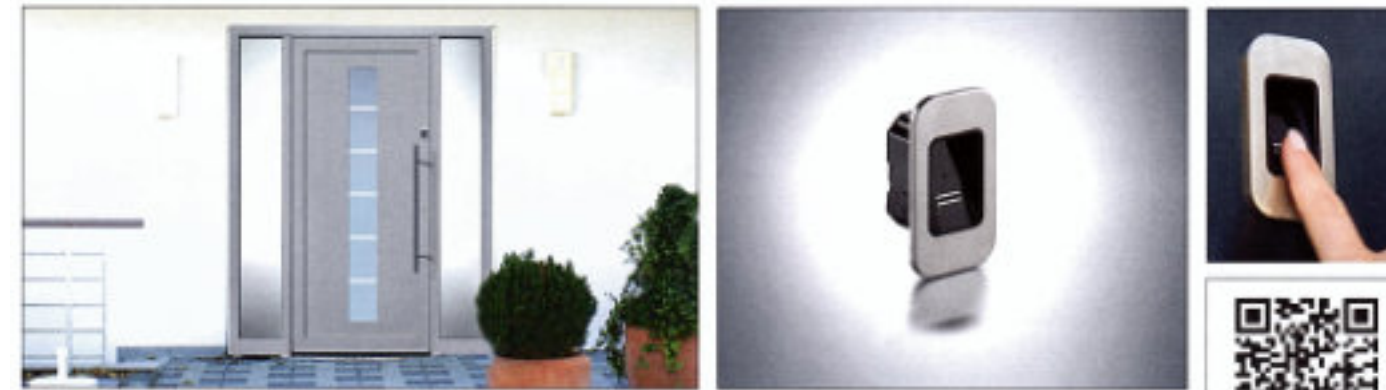

Fingerscan - Fernbedienung

FingerSCANNER „ENTRASys FD“

Mit dem „ENTRASys FD“ bieten wir ein zuverlässiges biometrisches Zutrittskontrollsystem.

So öffnen sich Haustüren auch ohne Schlüssel oder Zutrittskarte, denn mit dem Fingerabdruck hat der Anwender seine unverwechselbare Zutrittsberechtigung immer dabei.

- + einfache Zugangsverwaltung (Einlernen/Löschen)
- + nicht manipulierbares System: nur „lebende“ Finger bekommen Zutritt
- + Speicherung von ca. 50-80 Fingerabdrücken*, davon können bis zu 9 Abdrücke Administratoren-Rechte erhalten
- + gezieltes Löschen einzelner Fingerabdrücke ohne Anwesenheit des betreffenden Nutzers möglich
- + inkl. Mehrfachverriegelung „GU Secury Automatikschloß mit A-Öffnerfunktion“

*Abhängig von der Komplexität der Fingerabdrücke